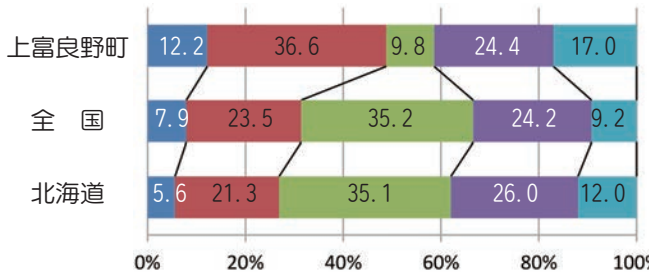

## 調査結果

実技に関する調査では、種目の得点  
は種目別得点表により採点。得点の合  
計点の平均値を「体力合計点平均値」  
としています。

総合評価は、実技テストの点数を合  
計したものを基準表に基づき上からA  
～Eと判定しています。

◎体力合計点平均値

	小学5年男子	小学5年女子	中学2年男子	中学2年女子
上富良野町	51.7	52.5	41.5	45.0
全国	52.3	54.3	41.0	47.4
北海道	52.2	54.5	39.6	44.9

(単位 点)

■ A ■ B ■ C ■ D ■ E

小学5年男子

小学5年女子

◎総合評価  
小学5年生の総合評価では、男子は、下位層(D・E)の割合が、全国とほぼ同様ですが、上位層(A・B)が低くなっています。女子は、下位層(D・E)の割合が高くなっています。

中学2年男子

中学2年女子

◎総合評価  
中学2年生の総合評価では、男子は、上位層(A・B)の割合が、全国に比べ高いですが、下位層(D・E)も高くなっています。女子は、上位層(A・B)の割合は低いですが、下位層(D・E)も低くなっています。

▼運動やスポーツが好き(「やや好き」も含む)

	小学5年		中学2年	
	男子	女子	男子	女子
上富良野町	88.0	90.4	91.1	78.7
全国	92.4	86.0	88.9	77.3
北海道	93.4	87.7	90.2	77.4

▼運動やスポーツは大切(「やや大切」も含む)

	小学5年		中学2年	
	男子	女子	男子	女子
上富良野町	98.0	97.4	97.8	94.0
全国	93.4	90.7	92.1	86.6
北海道	95.9	93.9	93.1	87.5