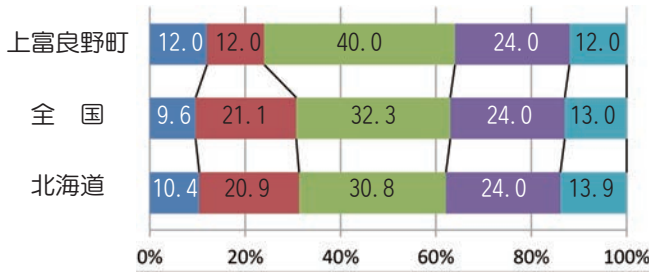

## 結果の傾向

身長・体重では、小学5年生男子・  
女子、中学2年生男子・女子ともに全  
国平均を上回りました。課題であった  
肥満傾向が、全国平均より下回ってき  
ています。

体力では、体力合計点平均値で、中  
学2年生男子のみが、全国平均を上回  
りました。

種目別得点から、小学校男女共通で  
「柔軟性」、中学校男女共通で「走  
力」に課題が見られました。

質問紙調査では「運動・スポーツは  
大切」「体育や保健体育の授業は楽し  
い」と回答した割合が全国平均を上  
回っており、体を動かす習慣が身に付  
いています。

## 調査結果

実技に関する調査では、種目の得点  
は種目別得点表により採点。得点の合  
計点の平均値を「体力合計点平均値」  
としています。

総合評価は、実技テストの点数を合  
計したものを基準表に基づき上からA  
～Eと判定しています。

◎体力合計点平均値

	小学5年男子	小学5年女子	中学2年男子	中学2年女子
上富良野町	51.7	52.5	41.5	45.0
全国	52.3	54.3	41.0	47.4
北海道	52.2	54.5	39.6	44.9

(単位 点)

■ A ■ B ■ C ■ D ■ E

小学5年男子

小学5年女子

◎総合評価  
小学5年生の総合評価では、男子は、下位層(D・E)の割合が、全国とほぼ同様ですが、上位層(A・B)が低くなっています。女子は、下位層(D・E)の割合が高くなっています。

中学2年男子

中学2年女子

◎総合評価  
中学2年生の総合評価では、男子は、上位層(A・B)の割合が、全国に比べ高いですが、下位層(D・E)も高くなっています。女子は、上位層(A・B)の割合は低いですが、下位層(D・E)も低くなっています。