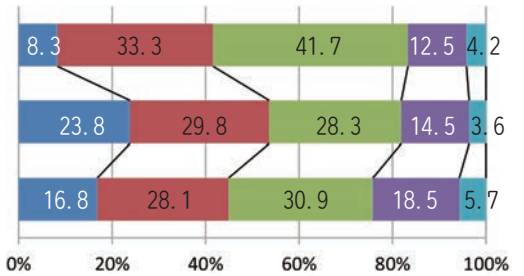

## 調査結果

実技に関する調査では、種目の得点  
は種目別得点表により採点。得点の合  
計点の平均値を「体力合計点平均値」  
としています。

総合評価は、実技テストの点数を合  
計したものを基準表に基づき上からA  
～Eと判定しています。

◎体力合計点平均値

	小学5年男子	小学5年女子	中学2年男子	中学2年女子
上富良野町	51.7	52.5	41.5	45.0
全国	52.3	54.3	41.0	47.4
北海道	52.2	54.5	39.6	44.9

(単位 点)

■ A ■ B ■ C ■ D ■ E

小学5年男子

小学5年女子

◎総合評価  
小学5年生の総合評価では、男子は、下位層(D・E)の割合が、全国とほぼ同様ですが、上位層(A・B)が低くなっています。女子は、下位層(D・E)の割合が高くなっています。

中学2年男子

中学2年女子

◎総合評価  
中学2年生の総合評価では、男子は、上位層(A・B)の割合が、全国に比べ高いですが、下位層(D・E)も高くなっています。女子は、上位層(A・B)の割合は低いですが、下位層(D・E)も低くなっています。

▼運動やスポーツが好き(「やや好き」も含む)

	小学5年		中学2年	
	男子	女子	男子	女子
上富良野町	88.0	90.4	91.1	78.7
全国	92.4	86.0	88.9	77.3
北海道	93.4	87.7	90.2	77.4

▼運動やスポーツは大切(「やや大切」も含む)

	小学5年		中学2年	
	男子	女子	男子	女子
上富良野町	98.0	97.4	97.8	94.0
全国	93.4	90.7	92.1	86.6
北海道	95.9	93.9	93.1	87.5