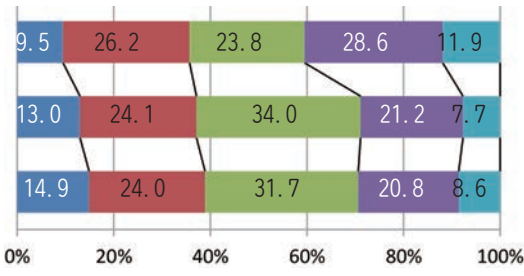

## 結果の傾向

身長・体重では、小学5年生男子・  
女子、中学2年生男子・女子ともに全  
国平均を上回りました。課題であった  
肥満傾向が、全国平均より下回ってき  
ています。

体力では、体力合計点平均値で、中  
学2年生男子のみが、全国平均を上回  
りました。

種目別得点から、小学校男女共通で  
「柔軟性」、中学校男女共通で「走  
力」に課題が見られました。

質問紙調査では「運動・スポーツは  
大切」「体育や保健体育の授業は楽し  
い」と回答した割合が全国平均を上  
回っており、体を動かす習慣が身に付  
いています。

## 調査結果

実技に関する調査では、種目の得点  
は種目別得点表により採点。得点の合  
計点の平均値を「体力合計点平均値」  
としています。

総合評価は、実技テストの点数を合  
計したものを基準表に基づき上からA  
～Eと判定しています。

◎体力合計点平均値

	小学5年男子	小学5年女子	中学2年男子	中学2年女子
上富良野町	51.7	52.5	41.5	45.0
全国	52.3	54.3	41.0	47.4
北海道	52.2	54.5	39.6	44.9

(単位 点)

■ A ■ B ■ C ■ D ■ E

小学5年男子

小学5年女子

◎総合評価  
小学5年生の総合評価では、男子は、下位層(D・E)の割合が、全国とほぼ同様ですが、上位層(A・B)が低くなっています。女子は、下位層(D・E)の割合が高くなっています。

中学2年男子

中学2年女子

◎総合評価  
中学2年生の総合評価では、男子は、上位層(A・B)の割合が、全国に比べ高いですが、下位層(D・E)も高くなっています。女子は、上位層(A・B)の割合は低いですが、下位層(D・E)も低くなっています。